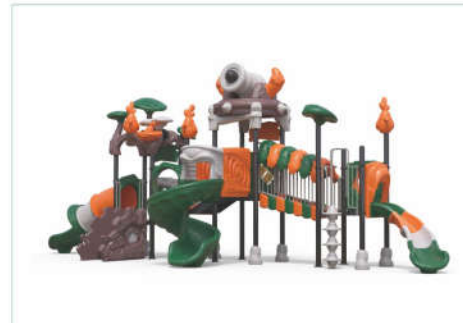

Size: 980*640*510cm
RMB: ¥ 344500.00

KD1-2206B

Size: 1330*670*600cm
RMB: ¥ 617500.00

KD1-2205C

Size: 550*300*450cm
RMB: ¥ 167900.00

KD1-2205D

Size: 620*720*460cm
RMB: ¥ 343980.00

KD1-2206C