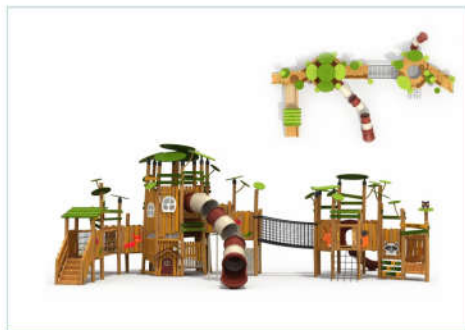

Size: 780*780*420cm
RMB: ¥ 227500.00

KD1-2210D

Size: 740*400*420cm
RMB: ¥ 166400.00

KD1-2209E

Size: 680*200*220cm
RMB: ¥ 59150.00

KD1-2209F

Size: 1530*915*550cm
RMB: ¥ 1059500.00

KD1-2210E