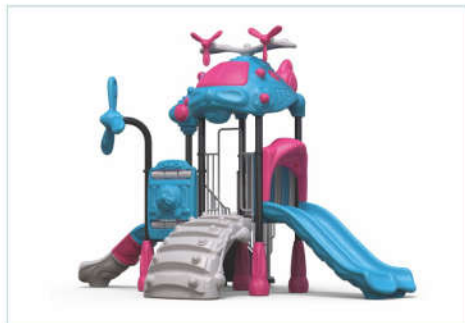

Size: 1200*310*460cm
RMB: ¥ 331500.00

KD1-2206D

Size: 990*610*550cm
RMB: ¥ 494000.00

KD1-2205E

Size: 720*430*450cm
RMB: ¥ 211250.00

KD1-2205F

Size: 440*460*430cm
RMB: ¥ 169260.00

KD1-2206E